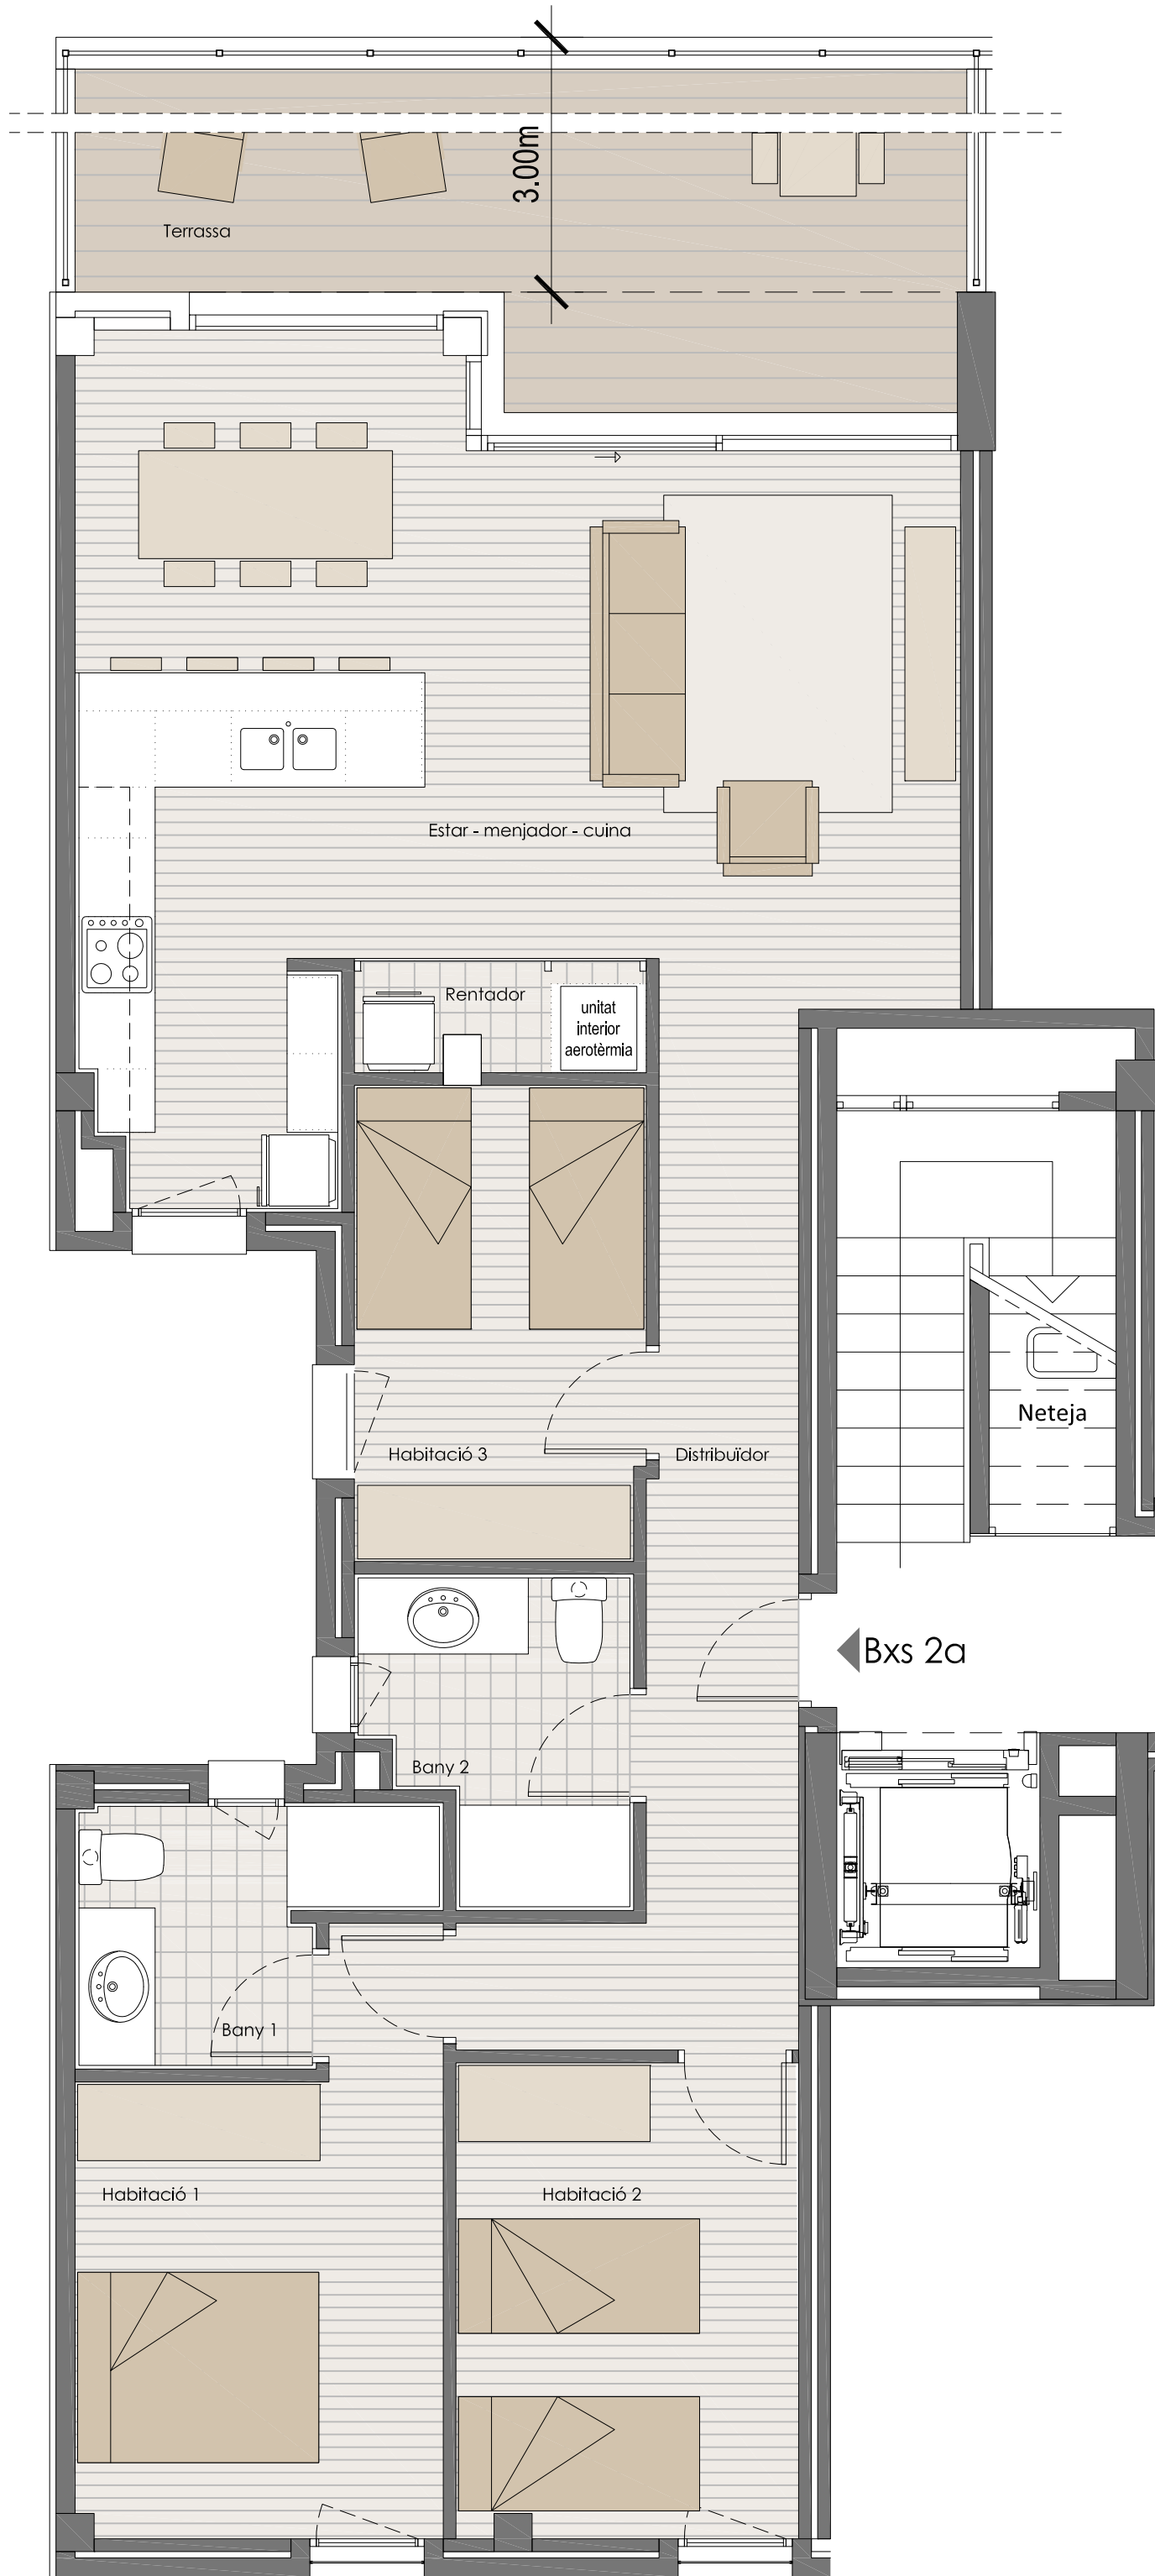

Bxs 2a

HABITATGE DE TRES
HABITACIONS

HABITATGE Bxs 2a

QUADRE DE SUPERFÍCIES

SUPERFÍCIE CONSTRUÏDA
HABITATGE BAIXOS 2A 103,01 m²

SUPERFÍCIES ÚTILS

DISTRIBUÏDOR	10,97 m ²
SALA D'ESTAR-CUINA	35,29 m ²
HABITACIÓ 1	11,53 m ²
BANY 1	4,50 m ²
HABITACIÓ 2	10,07 m ²
HABITACIÓ 3	8,55 m ²
BANY 2	4,66 m ²
RENTADOR	1,93 m ²
TOTAL SUP. UTIL BXS 2A	87,52 m²
TERRASSA	22,71 m ²

ESCALA 1/50