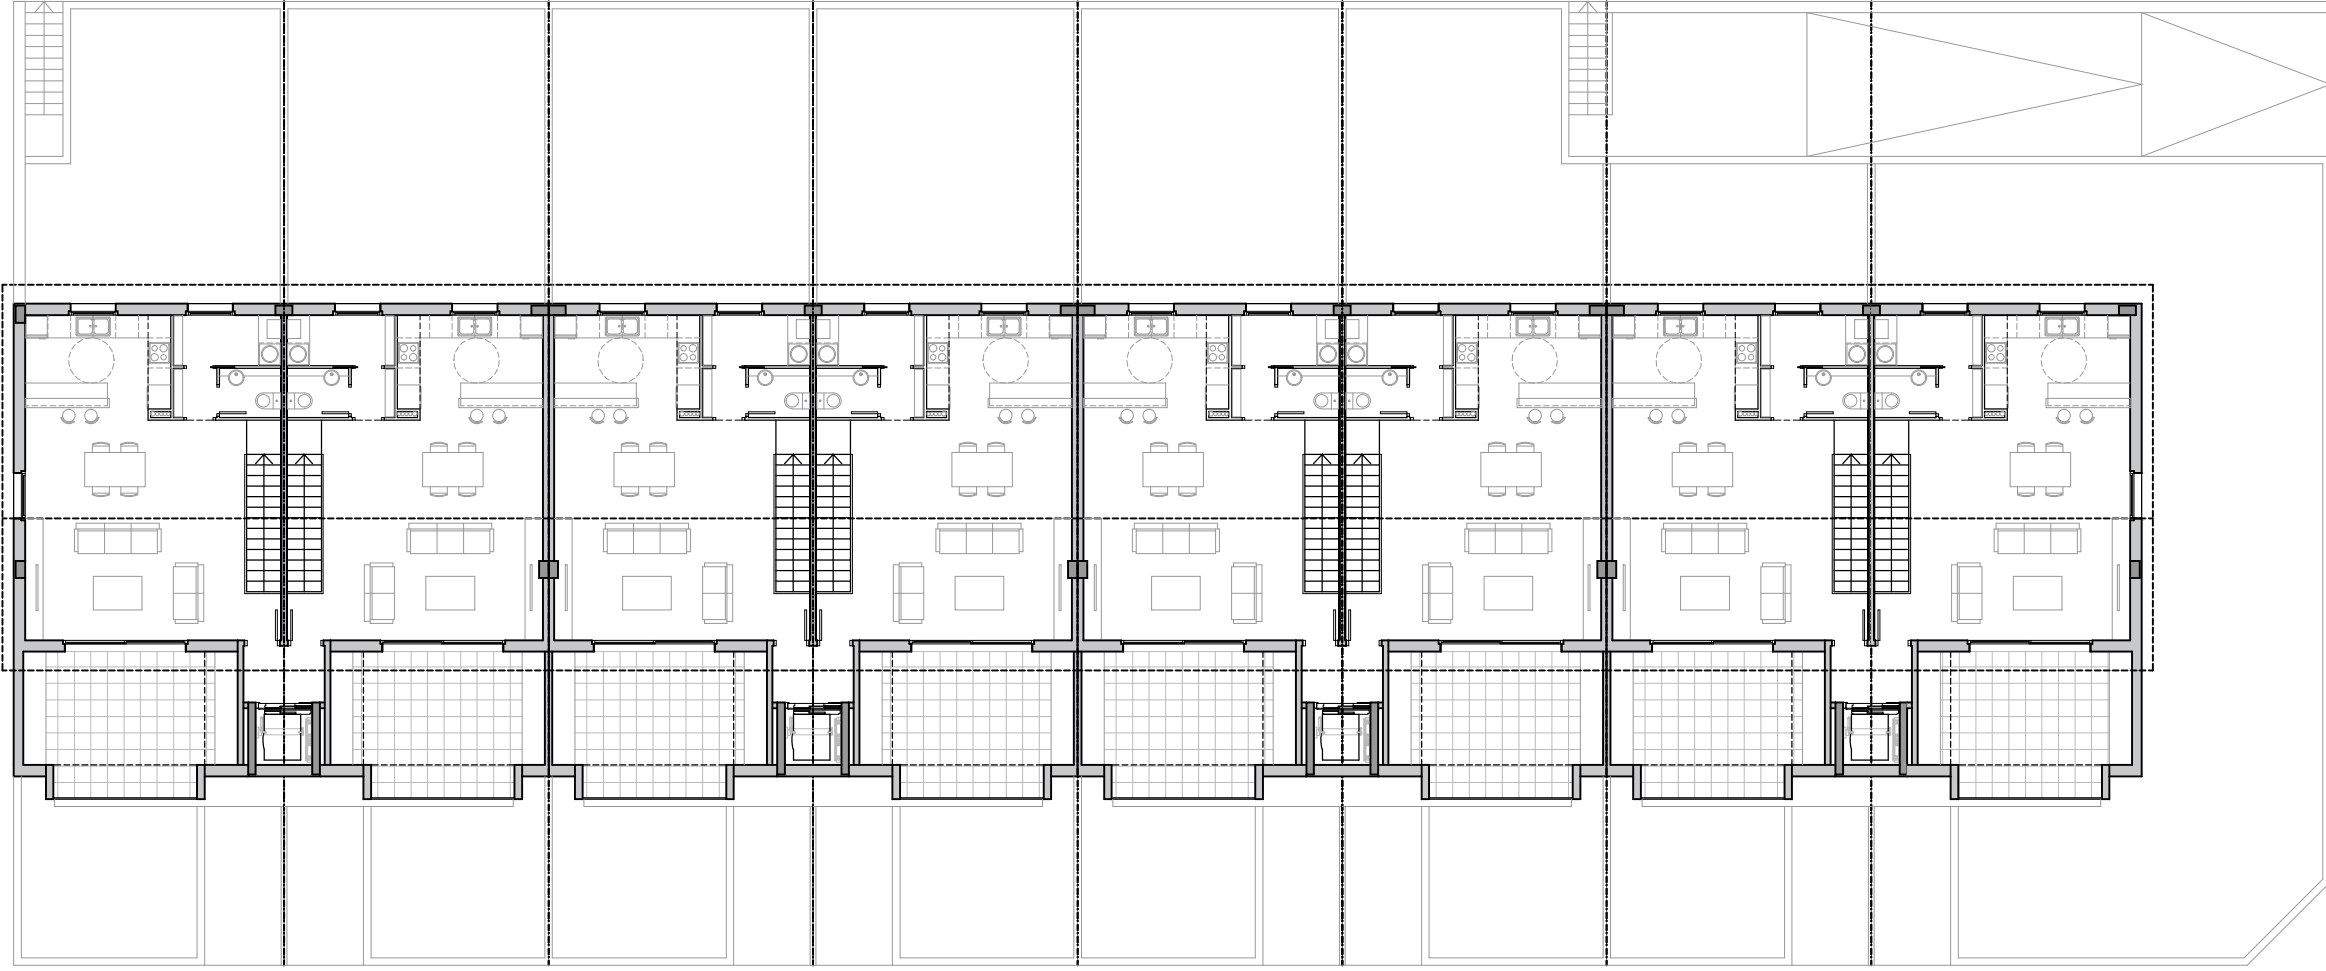

8 EDIFICIS BIFAMILIARS
 08504-SANT JULIA DE VILATORTA
 CARRER LLUIS COMPANYS 11-27
 PROMOTOR: DOMUS OSONA S.L.
 PLANTA SOTERRANI-PLANTA BAIXA

2.1

8 EDIFICIS BIFAMILIARS
08504-SANT JULIA DE VILATORTA
CARRER LLUIS COMPANYS 11-27
PROMOTOR: DOMUS OSONA S.L.
PLANTA PRIMERA I SEGONA