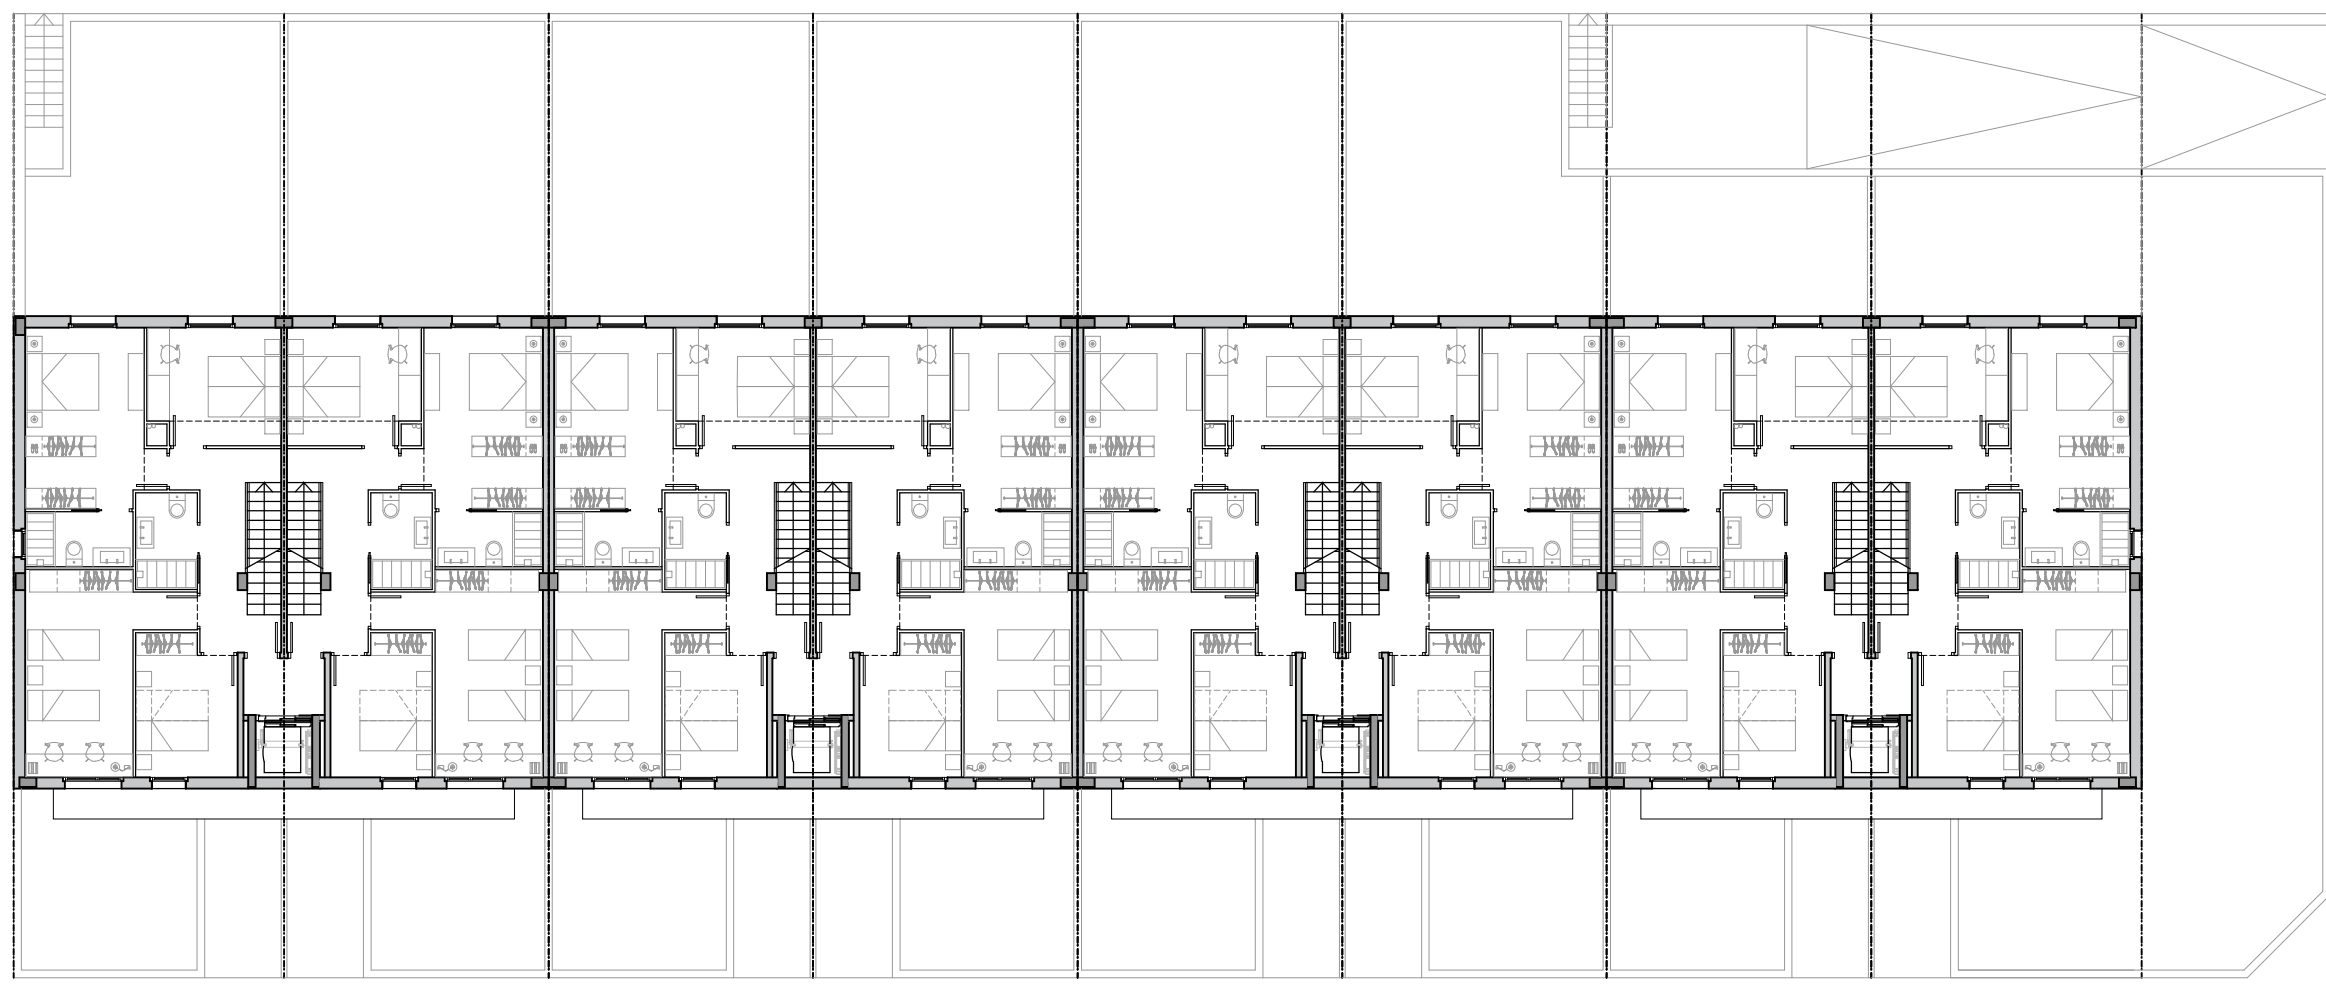

8 EDIFICIS BIFAMILIARS
 08504-SANT JULIA DE VILATORTA
 CARRER LLUIS COMPANYS 11-27
 PROMOTOR: DOMUS OSONA S.L.
 PLANTA SOTERRANI-PLANTA BAIXA

2.1

8 EDIFICIS BIFAMILIARS
08504-SANT JULIA DE VILATORTA
CARRER LLUIS COMPANYS 11-27
PROMOTOR: DOMUS OSONA S.L.
PLANTA PRIMERA I SEGONA